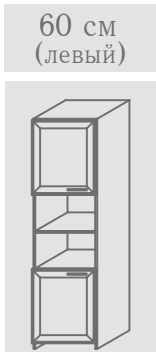

Ширина L=

60 см  
(левый)

60 см  
(правый)

Шкафы высотой Н=221 см

**5 полок, глубина В=44 и 55 см**

Ширина L=

90 см  
(2 двери)

45 см  
(левый)

Ширина L=

60 см  
(левый)

60 см  
(правый)

Шкафы высотой Н=216 см

**3 полки, 3 двери, глубина В=44 и 55 см**

Ширина L=

60 см  
(левый)

60 см  
(правый)

Шкафы высотой Н=216 см

**3 полки, 3 двери, глубина В=44 и 55 см**

Ширина L=

60 см  
(левый)

60 см  
(правый)

Шкафы высотой Н=216 см

**3 полки, 2 двери, глубина В=44 и 55 см**

Ширина L=

60 см  
(левый)

60 см  
(правый)

Шкафы высотой Н=216 см

**3 полки, 2 двери, глубина В=44 и 55 см**

Ширина L=

60 см  
(левый)

60 см  
(правый)

Шкафы высотой Н=216 см