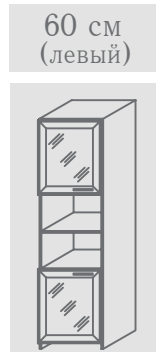

Ширина L=

60 см  
(левый)

60 см  
(правый)

Шкафы высотой Н=221 см

**5 полок, глубина В=44 и 55 см**

Ширина L=

90 см  
(2 двери)

45 см  
(левый)

Шкафы высотой Н=216 см

**3 полки, 3 двери, глубина В=44 и 55 см**

Ширина L=

60 см  
(левый)

60 см  
(правый)

Шкафы высотой Н=216 см

**3 полки, 2 двери, глубина В=44 и 55 см**

Ширина L=

60 см  
(левый)

60 см  
(правый)

Шкафы высотой Н=216 см

**3 полки, 2 двери, глубина В=44 и 55 см**

Ширина L=

60 см  
(левый)

60 см  
(правый)

Шкафы высотой Н=216 см

**3 полки, 2 двери, глубина В=44 и 55 см**

Ширина L=

60 см  
(левый)

60 см  
(правый)

Шкафы высотой Н=216 см

**3 полки, 2 двери, глубина В=44 и 55 см**

Ширина L=

60 см  
(левый)