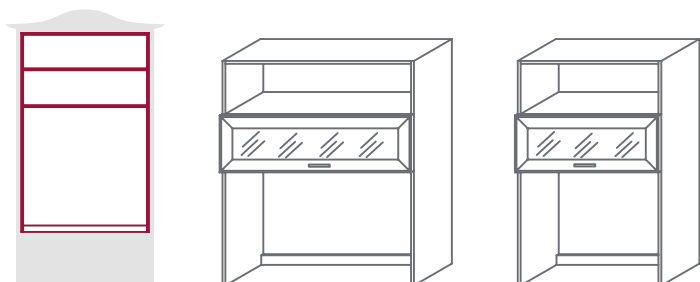

Модули верхние высотой Н=171 см

1 дверь, глубина В=44 см

Используется механизм
параллельного открывания

Ширина L= 120 см 90 см