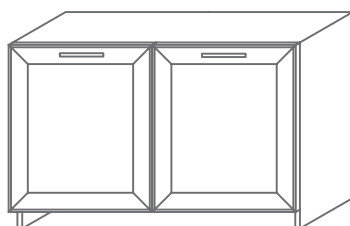

BELICE

Светильники мебельные светодиодные

Устанавливаются внутрь шкафов

Зеркала для задней стенки

Устанавливаются внутрь шкафов в ниши с дверками

ДСП для задних стенок

Устанавливаются внутрь шкафов, внутрь ниши, как полка между подвесными модулями в качестве опоры под карниз

МДФ для задних стенок

Устанавливаются внутрь нестандартных шкафов

Варианты установки ручки на раме двери:

на краю

по центру

вертикально