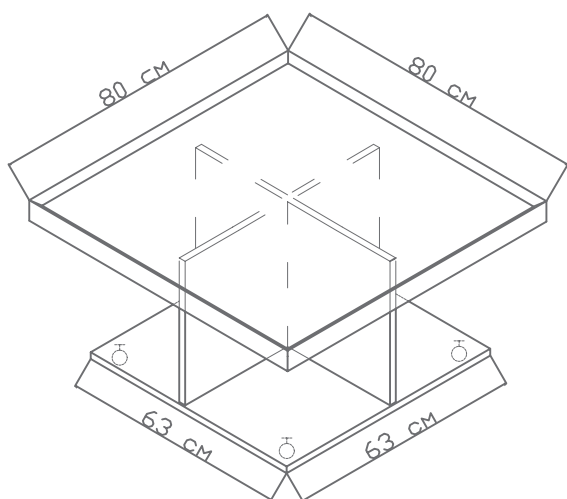

Ширина L=

60 см

45 см

Журнальные столы высотой Н=50 см

На столешнице может использоваться борт серии «SOFFI»,  
но цветом серии «BELICE»