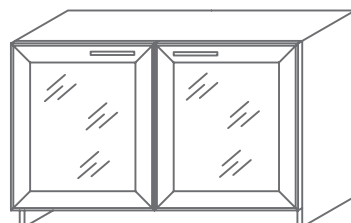

Модули нижние высотой Н=76,2 см

1 полка, глубина В=44 и 55 см

Ширина L=

120 см
(2 двери)

60 см
(левый)

60 см
(правый)