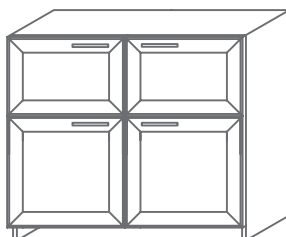

BELICE

Модули нижние высотой Н=116 см

1 полка, глубина В=44 и 55 см

Ширина L=

120 см
(4 двери)

120 см
(4 двери)

Модули нижние высотой Н=76,2 см

1 полка, глубина В=44 и 55 см

Ширина L=

120 см
(2 двери)

60 см
(левый)

60 см
(правый)