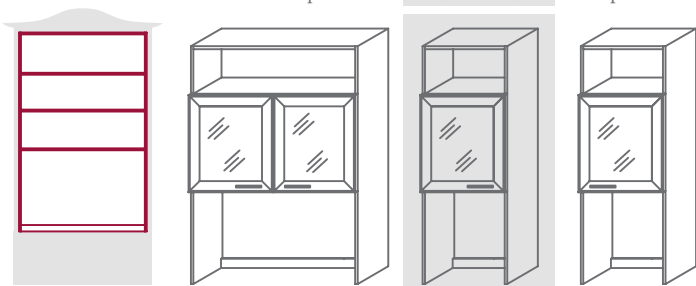

Модули верхние высотой Н=171 см

1 полка, глубина В=44 см

Ширина L= 120 см (2 двери) 60 см (левый) 60 см (правый)