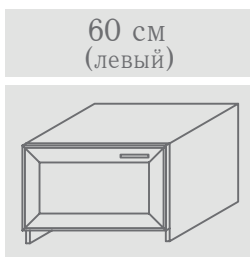

# BELICE

Модули нижние высотой Н=46 см  
глубина **В=44 и 55 см**

Ширина L=

60 см  
(левый)

60 см  
(правый)

45 см  
(левый)

45 см  
(правый)

Модули нижние высотой Н=46 см  
глубина **В=44 и 55 см**