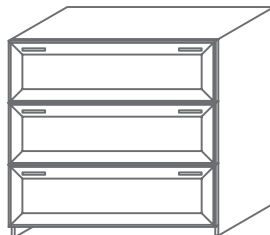

Комоды высотой Н=114 см

1 барная дверь, 2 ящика, глубина В=44 и 55 см

Ширина L=

120 см

90 см