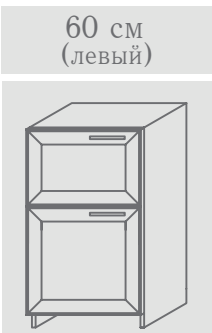

BELICE

Модули нижние высотой Н=116 см

**2 двери, 1 полка,
глубина В=44 и 55 см**

Ширина L=

60 см
(левый)

60 см
(правый)