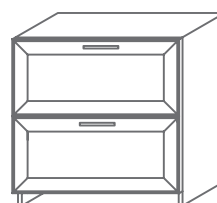

Модули нижние высотой Н=86 см

2 ящика, глубина В=44 и 55 см

Ширина L=

120 см

90 см