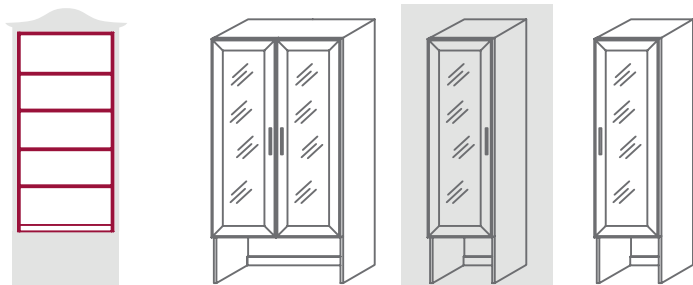

BELICE

Модули верхние высотой Н=171 см

3 полки, глубина В=44 см

Ширина L= 90 см (2 двери) 45 см (левый) 45 см (правый)