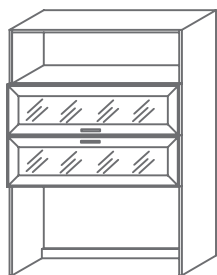

BELICE

Модули верхние высотой Н=171 см

2 барные двери, глубина В=44 см

Ширина L=

120 см

90 см