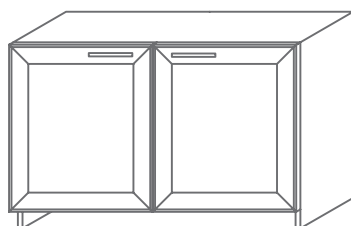

BELICE

Модули нижние высотой Н=116 см

1 полка, глубина В=44 и 55 см

Ширина L=

120 см
(4 двери)

120 см
(4 двери)

Модули нижние высотой Н=76,2 см

1 полка, глубина В=44 и 55 см

Ширина L=

120 см
(2 двери)

60 см
(левый)

60 см
(правый)

Модули нижние высотой Н=76,2 см

1 полка, глубина В=44 и 55 см

Ширина L=

120 см
(2 двери)

60 см
(левый)

60 см
(правый)