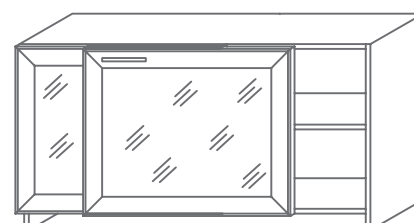

**2 полки, глубина В=44 и 55 см**

ИСПОЛЬЗУЕТСЯ МЕХАНИЗМ РАЗДВИЖЕНИЯ ДВЕРЕЙ

Ширина L=

180 см  
(2 двери)

180 см  
(2 двери)

СХЕМА ОТКРЫВАНИЯ ДВЕРОК  
(вид сверху)

В закрытом состоянии

Траектория движения дверки  
при открывании