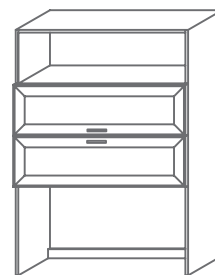

Модули верхние высотой Н=171 см

2 барные двери, глубина В=44 см

Ширина L=

120 см

90 см