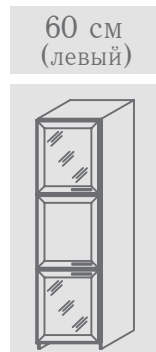

Ширина L=

60 см  
(левый)

60 см  
(правый)

Шкафы высотой Н=221 см

**5 полок, глубина В=44 и 55 см**

Ширина L=

90 см  
(2 двери)

45 см  
(левый)

# BELICE

Шкафы высотой Н=216 см

**3 полки, 3 двери, глубина В=44 и 55 см**

Ширина L=

60 см  
(левый)

60 см  
(правый)

Шкафы высотой Н=216 см

**3 полки, 3 двери, глубина В=44 и 55 см**

Ширина L=

60 см  
(левый)

60 см  
(правый)

Шкафы высотой Н=216 см

**3 полки, 3 двери, глубина В=44 и 55 см**

Ширина L=

60 см  
(левый)

60 см  
(правый)

Шкафы высотой Н=216 см

**3 полки, 3 двери, глубина В=44 и 55 см**

Ширина L=

60 см  
(левый)

60 см  
(правый)

Шкафы высотой Н=216 см

**3 полки, 2 двери, глубина В=44 и 55 см**

Ширина L=