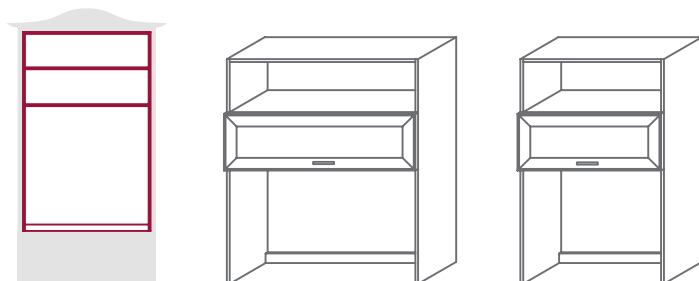

Ширина L=

60 см  
(левый)

60 см  
(правый)

Шкафы высотой Н=221 см

**5 полок, глубина В=44 и 55 см**

Ширина L=

90 см  
(2 двери)

45 см  
(левый)

# BELICE

Модули верхние высотой Н=171 см

**1 барная дверь, глубина В=44 см**

Ширина L= 120 см 90 см

Модули верхние высотой Н=171 см

**1 барная дверь, глубина В=44 см**

Ширина L= 120 см 90 см

Модули верхние высотой Н=171 см