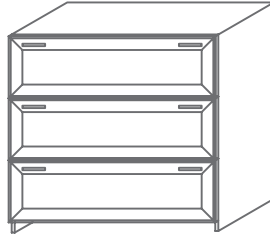

BELICE

Комоды высотой Н=114 см

3 ящика, глубина В=44 и 55 см

Ширина L=

120 см

90 см