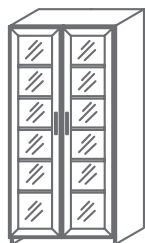

BELICE

Шкафы высотой Н=187 см

5 полок, глубина В=44 и 55 см

Ширина L=

90 см
(2 двери)