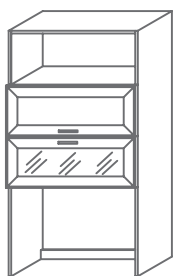

Модули верхние высотой Н=171 см

2 барные двери, глубина В=44 см

Ширина L=

120 см

90 см