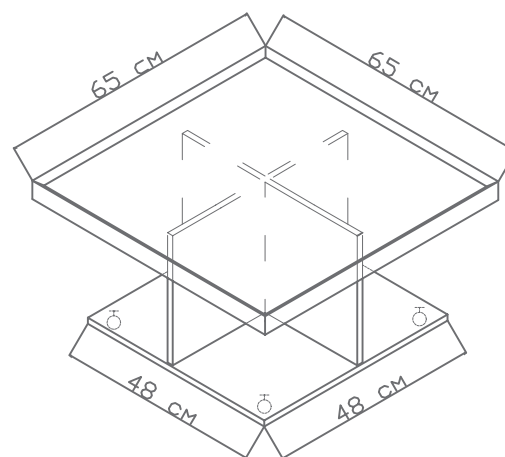

Ширина L=

60 см

45 см

Журнальные столы высотой Н=50 см

На столешнице может использоваться борт серии «SOFFI»,  
но цветом серии «BELICE»