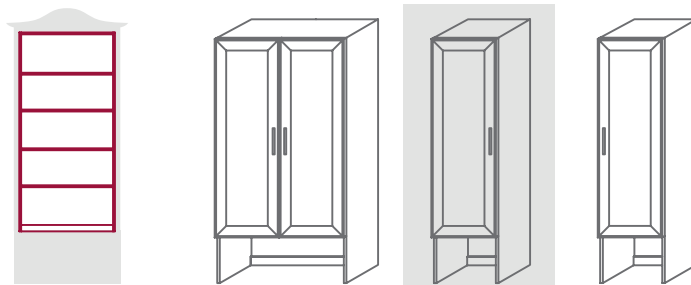

Ширина L=

60 см  
(левый)

60 см  
(правый)

Шкафы высотой Н=221 см

**5 полок, глубина В=44 и 55 см**

Ширина L=

90 см  
(2 двери)

45 см  
(левый)

# BELICE

Модули верхние высотой Н=171 см

**3 полки, глубина В=44 см**

Ширина L= 90 см (2 двери) 45 см (левый) 45 см (правый)

Модули верхние высотой Н=171 см

**3 полки, глубина В=44 см**

Ширина L= 90 см (2 двери) 45 см (левый) 45 см (правый)