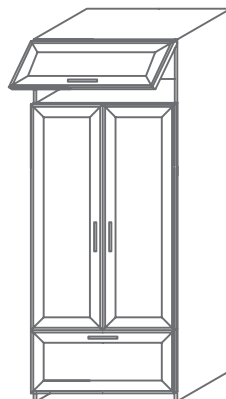

Ширина L=

60 см  
(левый)

60 см  
(правый)

Шкафы высотой Н=221 см

**5 полок, глубина В=44 и 55 см**

Ширина L=

90 см  
(2 двери)

45 см  
(левый)

45 см  
(правый)

Шкафы высотой Н=224,6 см

**1 вешалка, 1 ящик, 1 барная дверка,  
глубина В=55 см**

Ширина L=

90 см  
(2 двери)

# BELICE

Шкафы высотой Н=216 см

**3 полки, 3 двери, глубина В=44 и 55 см**

Ширина L=

60 см  
(левый)

60 см  
(правый)

Шкафы высотой Н=216 см

**3 полки, 3 двери, глубина В=44 и 55 см**

Ширина L=

60 см  
(левый)

60 см  
(правый)

Шкафы высотой Н=216 см

**3 полки, 3 двери, глубина В=44 и 55 см**

Ширина L=

60 см  
(левый)

60 см  
(правый)