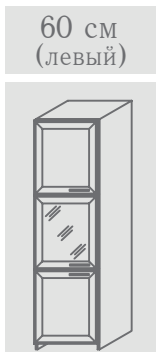

Ширина L=

60 см  
(левый)

60 см  
(правый)

Шкафы высотой Н=221 см

**5 полок, глубина В=44 и 55 см**

Ширина L=

90 см  
(2 двери)

45 см  
(левый)

Ширина L=

60 см  
(левый)

60 см  
(правый)

Шкафы высотой Н=216 см

**3 полки, 3 двери, глубина В=44 и 55 см**

Ширина L=

60 см  
(левый)

60 см  
(правый)

Шкафы высотой Н=216 см

**3 полки, 3 двери, глубина В=44 и 55 см**

Ширина L=

60 см  
(левый)

60 см  
(правый)

Шкафы высотой Н=216 см

**3 полки, 2 двери, глубина В=44 и 55 см**

Ширина L=

60 см  
(левый)

60 см  
(правый)

Шкафы высотой Н=216 см

**3 полки, 2 двери, глубина В=44 и 55 см**

Ширина L=

60 см  
(левый)

60 см  
(правый)

Шкафы высотой Н=216 см