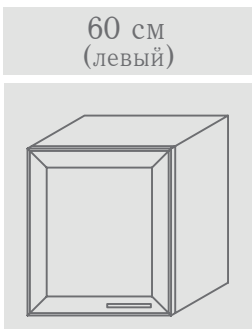

Ширина L= 120 см 90 см

Модули верхние высотой Н=171 см

**1 барная дверь, 1 полка  
глубина В=44 см**

Ширина L= 120 см (2 двери) 90 см (2 двери)

Модули верхние высотой Н=171 см

**1 барная дверь, 1 полка  
глубина В=44 см**

# BELICE

Модули подвесные высотой Н=70,2 см

**1 полка, 1 дверь, глубина В=44 см**

Ширина L=

60 см  
(левый)

60 см  
(правый)

60 см  
(правый)

Модули подвесные высотой Н=70,2 см