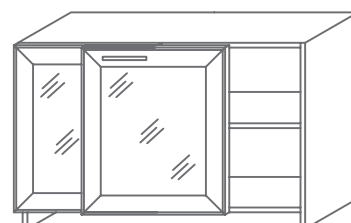

BELICE

Модули нижние высотой Н=76,4 см

1 полка, глубина В=44 и 55 см

ИСПОЛЬЗУЕТСЯ МЕХАНИЗМ РАЗДВИЖЕНИЯ ДВЕРЕЙ

Ширина L=

120 см
(2 двери)

120 см
(2 двери)

Модули нижние высотой Н=76,4 см

2 полки, глубина В=44 и 55 см

ИСПОЛЬЗУЕТСЯ МЕХАНИЗМ РАЗДВИЖЕНИЯ ДВЕРЕЙ

Ширина L=

180 см
(2 двери)

180 см
(2 двери)