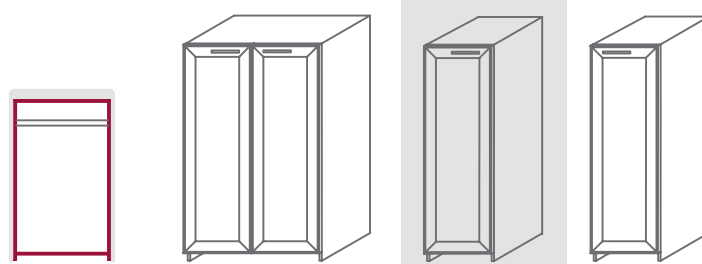

Модули нижние высотой Н=144,6 см

1 вешалка, глубина В=55 см

Ширина L= 90 см (2 двери)   45 см (левый)   45 см (правый)