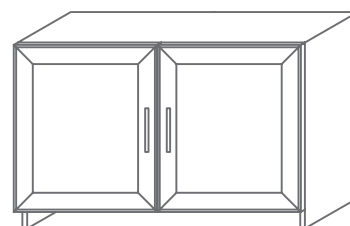

вертикально