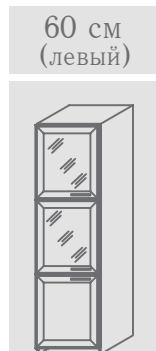

Ширина L=

60 см  
(левый)

60 см  
(правый)

Шкафы высотой Н=221 см

**5 полок, глубина В=44 и 55 см**

Ширина L=

90 см  
(2 двери)

45 см  
(левый)

45 см  
(правый)

Шкафы высотой Н=224,6 см

**1 вешалка, 1 ящик, 1 барная дверка,  
глубина В=55 см**

Ширина L=

90 см  
(2 двери)

# BELICE

Шкафы высотой Н=216 см

**3 полки, 3 двери, глубина В=44 и 55 см**

Ширина L=

60 см  
(левый)

60 см  
(правый)

Шкафы высотой Н=216 см

**3 полки, 3 двери, глубина В=44 и 55 см**

Ширина L=

60 см  
(левый)

60 см  
(правый)

Шкафы высотой Н=216 см

**3 полки, 3 двери, глубина В=44 и 55 см**

Ширина L=

60 см  
(левый)

60 см  
(правый)