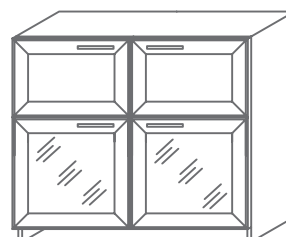

BELICE

Модули нижние высотой Н=116 см

1 полка, глубина В=44 и 55 см

Ширина L=

120 см
(4 двери)

120 см
(4 двери)

Модули нижние высотой Н=76,2 см

1 полка, глубина В=44 и 55 см

Ширина L=

120 см
(2 двери)

60 см
(левый)

60 см
(правый)