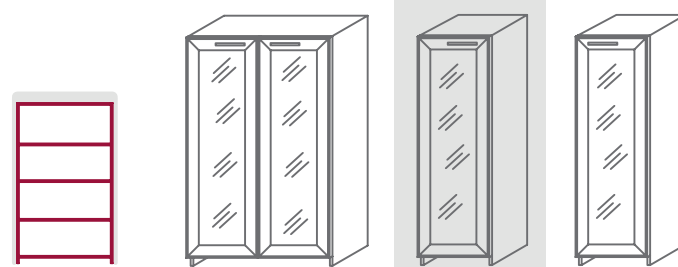

Модули нижние высотой Н=144,6 см

3 полки, глубина В=44 и 55 см

Ширина L= 90 см (2 двери)   45 см (левый)   45 см (правый)