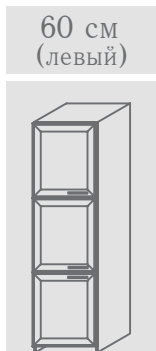

Ширина L=

60 см  
(левый)

60 см  
(правый)

Шкафы высотой Н=221 см

**5 полок, глубина В=44 и 55 см**

Ширина L=

90 см  
(2 двери)

45 см  
(левый)

45 см  
(правый)

Шкафы высотой Н=224,6 см

**1 вешалка, 1 ящик, 1 барная дверка,  
глубина В=55 см**

Ширина L=

90 см  
(2 двери)

# BELICE

Шкафы высотой Н=216 см

**3 полки, 3 двери, глубина В=44 и 55 см**

Ширина L=

60 см  
(левый)

60 см  
(правый)

Шкафы высотой Н=216 см

**3 полки, 3 двери, глубина В=44 и 55 см**

Ширина L=

60 см  
(левый)

60 см  
(правый)

Шкафы высотой Н=216 см

**3 полки, 3 двери, глубина В=44 и 55 см**

Ширина L=

60 см  
(левый)

60 см  
(правый)