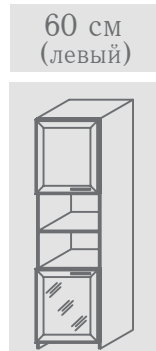

Шкафы высотой Н=216 см

3 полки, 2 двери, глубина В=44 и 55 см

Ширина L=

60 см
(левый)

60 см
(правый)