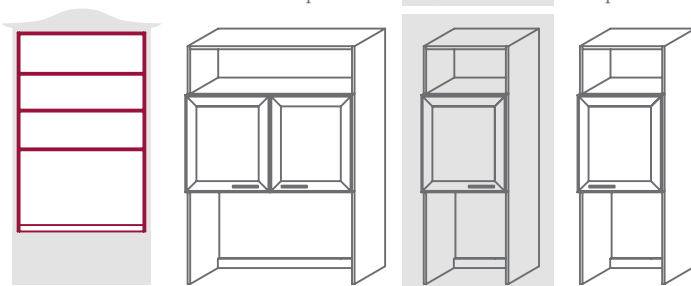

Ширина L=

60 см  
(левый)

60 см  
(правый)

Шкафы высотой Н=221 см

**5 полок, глубина В=44 и 55 см**

Ширина L=

90 см  
(2 двери)

45 см  
(левый)

Модули верхние высотой Н=171 см

**1 полка, глубина В=44 см**

Ширина L= 120 см (2 двери) 60 см (левый) 60 см (правый)

Модули верхние высотой Н=171 см

**1 полка, глубина В=44 см**

Ширина L= 120 см (2 двери) 60 см (левый) 60 см (правый)