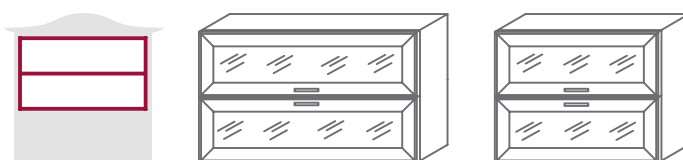

Модули подвесные высотой Н=72 см

2 барные двери, глубина В=44 см

Ширина L=

120 см

90 см