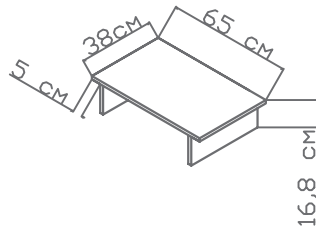

BELICE

Подставка под ТВ