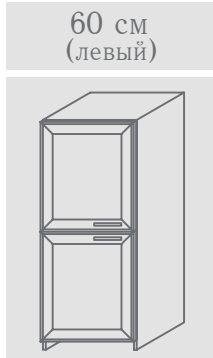

**1 дверь, глубина В=44 см**

Используется механизм  
параллельного открывания

Ширина L= 120 см 90 см

Модули верхние высотой Н=171 см

**1 дверь, глубина В=44 см**

Используется механизм  
параллельного открывания

Ширина L= 120 см 90 см

Модули верхние высотой Н=171 см

**1 барная дверь, 1 полка  
глубина В=44 см**

Ширина L= 120 см (2 двери) 90 см (2 двери)

Модули верхние высотой Н=171 см

**1 барная дверь, 1 полка  
глубина В=44 см**

Модули нижние высотой Н=144,6 см

**1 вешалка, глубина В=55 см**

Ширина L= 90 см (2 двери)    45 см (левый)    45 см (правый)

# BELICE

Модули нижние высотой Н=147 см

**2 полки, 2 двери,**  
**глубина В=44 и 55 см**

Ширина L=

60 см  
(левый)

60 см  
(правый)

Модули нижние высотой Н=147 см

**2 полки, 2 двери,**  
**глубина В=44 и 55 см**