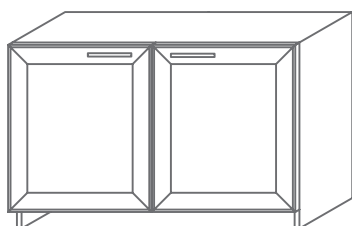

BELICE

Светильники мебельные светодиодные

Устанавливаются внутрь шкафов

Зеркала для задней стенки

Устанавливаются внутрь шкафов в ниши с дверками

ДСП для задних стенок

Устанавливаются внутрь шкафов, внутрь ниши, как полка между подвесными модулями в качестве опоры под карниз

МДФ для задних стенок

Устанавливаются внутрь нестандартных шкафов

Варианты установки ручки на раме двери:

на краю