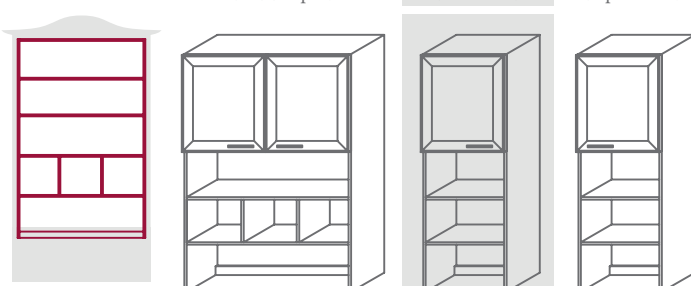

Ширина L=

60 см  
(левый)

60 см  
(правый)

Шкафы высотой Н=221 см

**5 полок, глубина В=44 и 55 см**

Ширина L=

90 см  
(2 двери)

45 см  
(левый)

Модули верхние высотой Н=171 см

**1 полка, глубина В=44 см**

Ширина L= 120 см (2 двери) 60 см (левый) 60 см (правый)

Модули верхние высотой Н=171 см

**1 полка, глубина В=44 см**

Ширина L= 120 см (2 двери) 60 см (левый) 60 см (правый)