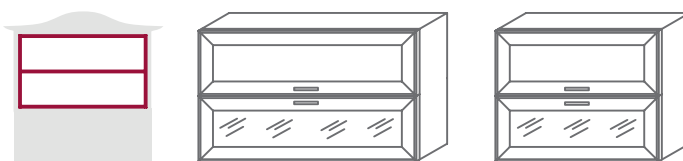

Модули подвесные высотой Н=72 см

2 барные двери, глубина В=44 см

Ширина L=

120 см

90 см