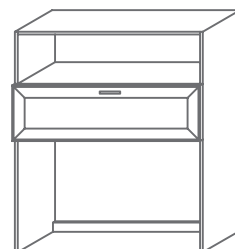

BELICE

Модули верхние высотой Н=136 см

1 барная дверь, глубина В=44 см

Ширина L=

120 см

90 см

Модули верхние высотой Н=136 см

1 барная дверь, глубина В=44 см

Ширина L=

120 см

90 см