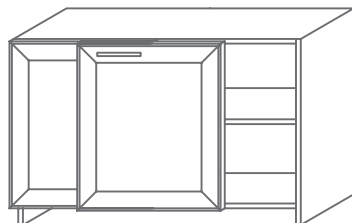

BELICE

Модули нижние высотой Н=76,4 см

1 полка, глубина В=44 и 55 см

ИСПОЛЬЗУЕТСЯ МЕХАНИЗМ РАЗДВИЖЕНИЯ ДВЕРЕЙ

Ширина L=

120 см
(2 двери)

120 см
(2 двери)

Модули нижние высотой Н=76,4 см

2 полки, глубина В=44 и 55 см

ИСПОЛЬЗУЕТСЯ МЕХАНИЗМ РАЗДВИЖЕНИЯ ДВЕРЕЙ

Ширина L=

180 см
(2 двери)

180 см
(2 двери)