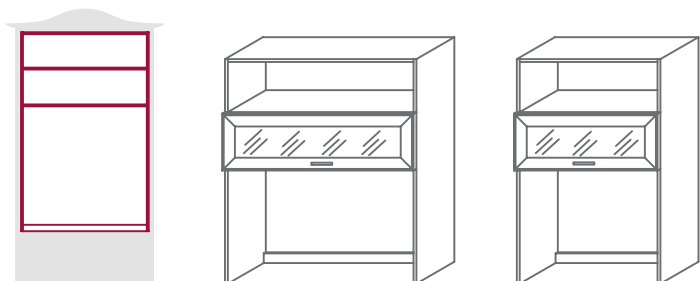

BELICE

Модули верхние высотой Н=171 см

1 барная дверь, глубина В=44 см

Ширина L= 120 см 90 см