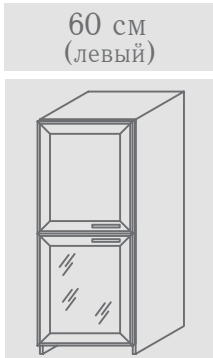

Ширина L=

60 см  
(левый)

60 см  
(правый)

Модули нижние высотой Н=147 см

**2 полки, 2 двери,**  
**глубина В=44 и 55 см**

Ширина L=

60 см  
(левый)

60 см  
(правый)