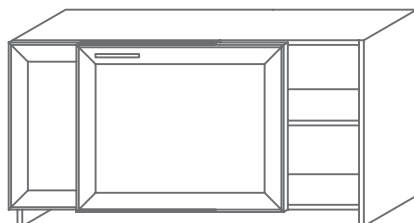

**2 полки, глубина В=44 и 55 см**

ИСПОЛЬЗУЕТСЯ МЕХАНИЗМ РАЗДВИЖЕНИЯ ДВЕРЕЙ

Ширина L=

180 см  
(2 двери)

180 см  
(2 двери)

СХЕМА ОТКРЫВАНИЯ ДВЕРОК  
(вид сверху)

В закрытом состоянии

Траектория движения дверки  
при открывании