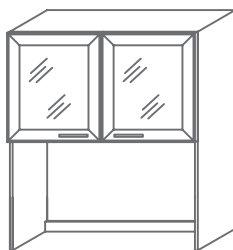

Модули верхние высотой Н=136 см

1 полка, глубина В=44 см

Ширина L=

120 см
(2 двери)

60 см
(левый)

60 см
(правый)

Модули верхние высотой Н=136 см

1 полка, глубина В=44 см

Ширина L=

120 см
(2 двери)

60 см
(левый)

60 см
(правый)