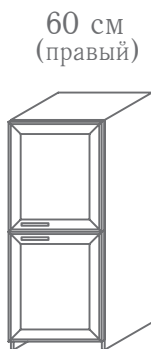

Ширина L= 120 см 90 см

Модули верхние высотой Н=171 см

**1 барная дверь, 1 полка  
глубина В=44 см**

Ширина L= 120 см (2 двери) 90 см (2 двери)

Модули верхние высотой Н=171 см

**1 барная дверь, 1 полка  
глубина В=44 см**

Модули нижние высотой Н=144,6 см

**1 вешалка, глубина В=55 см**

Ширина L= 90 см (2 двери)    45 см (левый)    45 см (правый)

# BELICE

Модули нижние высотой Н=147 см

**2 полки, 2 двери,**  
**глубина В=44 и 55 см**

Ширина L=

60 см  
(левый)

60 см  
(правый)

Модули нижние высотой Н=147 см

**2 полки, 2 двери,**  
**глубина В=44 и 55 см**

Ширина L=

60 см  
(левый)

60 см  
(правый)

Модули нижние высотой Н=147 см

**2 полки, 2 двери,**  
**глубина В=44 и 55 см**

Ширина L=

60 см  
(левый)

60 см  
(правый)