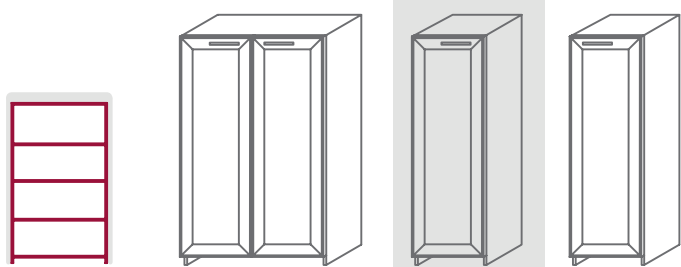

BELICE

Модули нижние высотой Н=144,6 см

3 полки, глубина В=44 и 55 см

Ширина L= 90 см (2 двери)   45 см (левый)   45 см (правый)